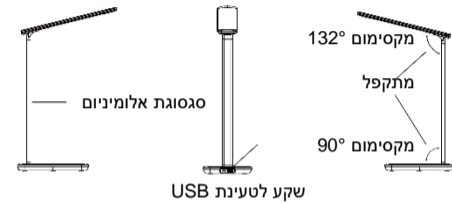

תיאור המוצר