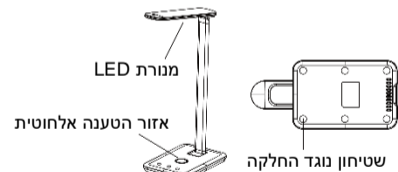

תיאור המוצר