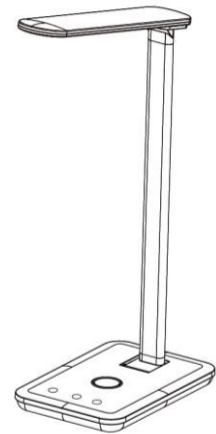

מנורת טעינה מהירה נטענת 10 וואט