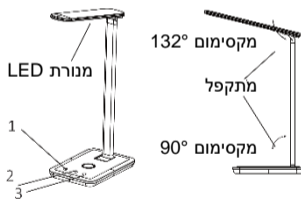

מפרטים טכניים של המוצר

מתח הספק: 5 וולט / 2 אמפר / 9 וולט / 2 אמפר
יציאת USB: 5 וולט / 1 אמפר
יציאת מטען אלחוטי: 10 וואט
נורת LED: שלושה מצבים (צבע קר / מעורב / חם)
מיתוג בהירות ללא שלבים
CRI: RA 80

לומנס: תאורה לבנה: 324, תאורה חמה: 162lm
טמפרטורת צבע: 6000-7000K
מידות מעמד מנורה: 12.1 x 12 x 43 ס"מ

שימו לב

1. אנא הרחיקו את המטען ממים או כל נוזל אחר.
2. במידה ועליכם להשעין את המטען, אנא וודאו שהוא כבוי.
3. טמפרטורת הסביבה בשימוש נשארת 1-45°C.

הנחיות